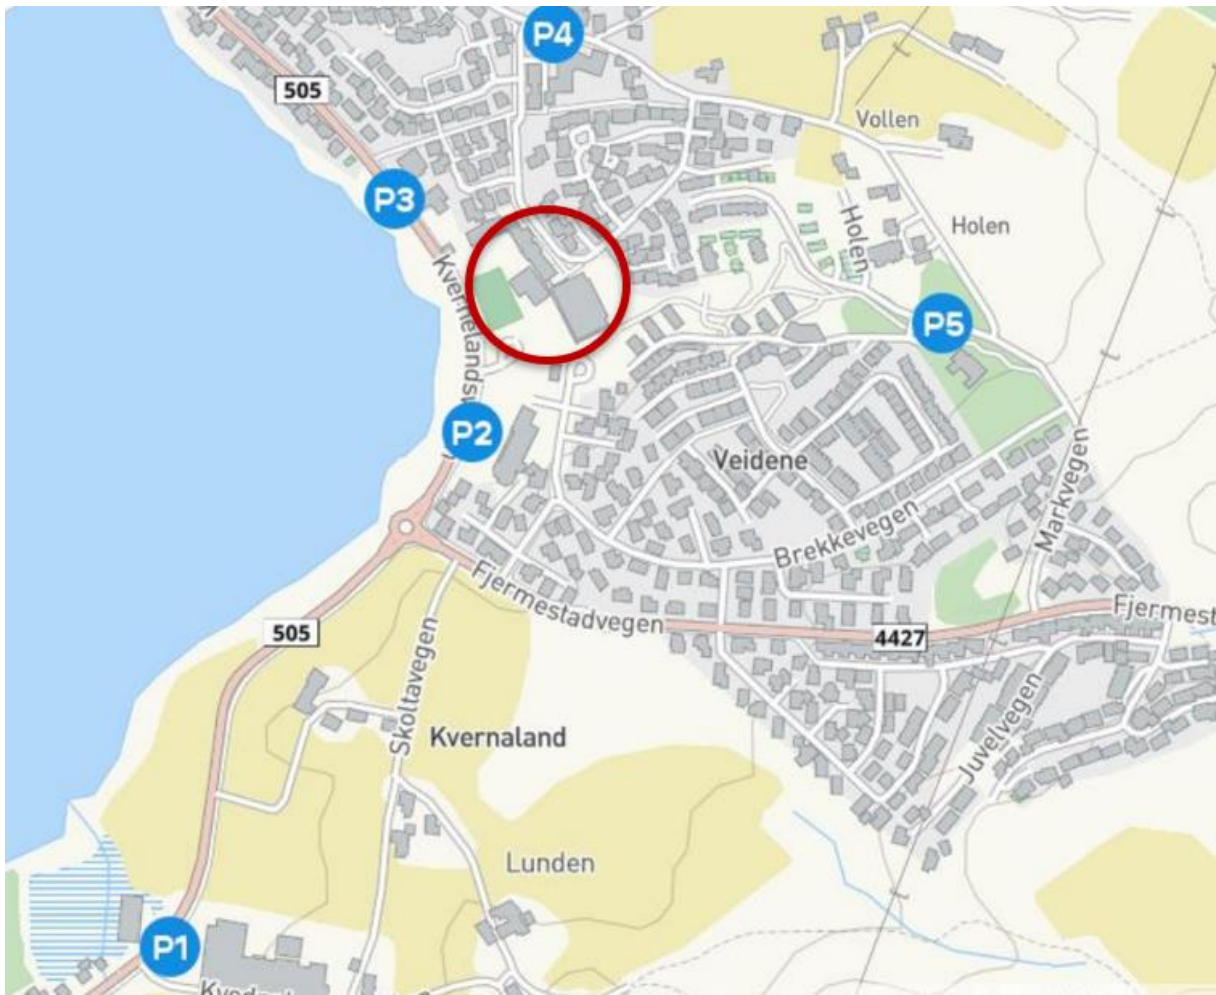

Parkering med parkeringsvakt:

- P1: TKS Agri.
- P2: Frøyland skule. (Må være tre stk i bilen)
- P3: Frøyland forsamlingshus (Må være tre stk i bilen)

Parkering i nærheten utan parkeringsvakt:

- Kvernaland barnehage. Kun etter kl. 16.30!
- Frøyland barnehage. Kun etter kl. 16.30!