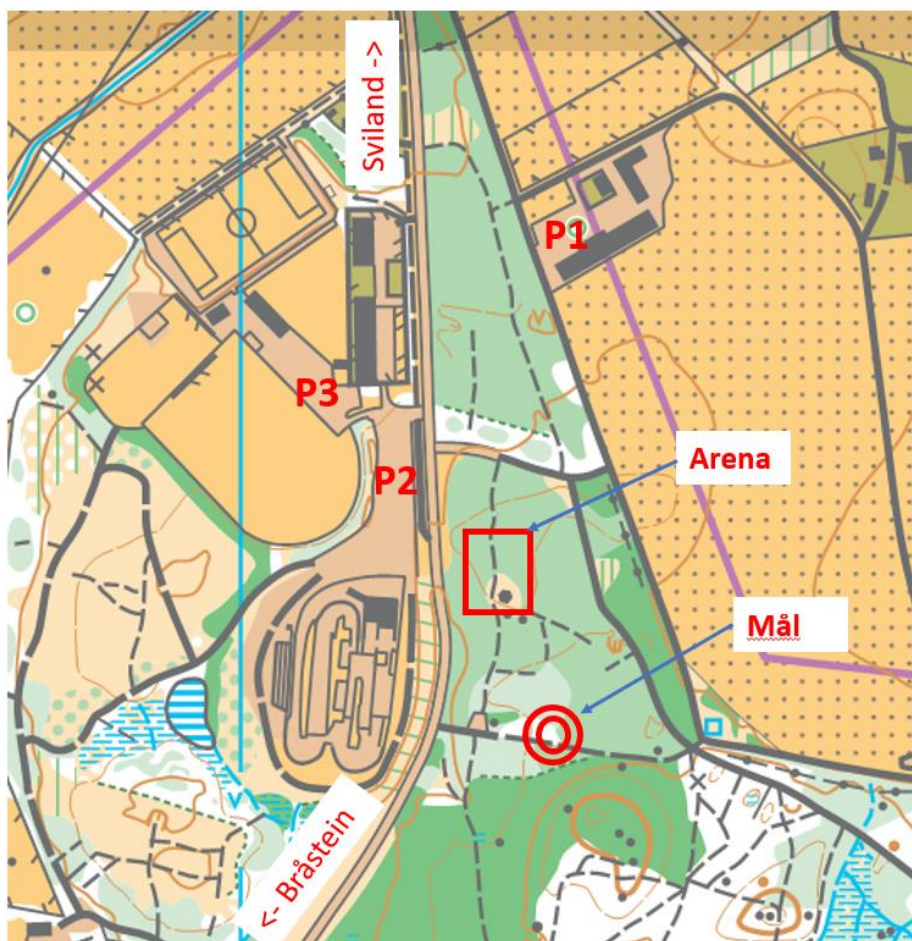

# Sandnes IL Orientering

## PM bedrifts-o-løp Onsdag 19 juni 2024

- Løpssted:** Sviland, Sandnes
- Kart:** Sviland/Selshammeren  
Kartnorm: Normal (ISOM)  
Målestokk: 1:7500  
Ekvidistanse: 5 meter  
Terreng: Variert Skogsterreng. O-sko anbefales.
- Start:** Fleksistart fra kl. 17:00 til kl. 19.00. 5 min å gå til start.
- Brytetid:** Kl. 20.00
- Klasse/løype:** Iht. standard løypelengder, se tabell under.
- Fremmøte:** Gapahuk ved Sviland idrettsplass,
- Parkering:** Sviland idrettsplass, Sviland BMX bane, og nærliggende gård. Innkjøring fra Espelandveien. Dersom fullt ved disse kan man også parkere ved Sviland skole eller bistroen. Følg anvisning fra P-vakter.
- 
- Løpsleder:** Mari Richter (Assistent: Tor Gunnar Aksland, 48061281)
- Løypelegger(e):** Jone Valdal, Idar Jongenburger, Amalie Wathne Thingbø (Assistent: Tom Furland)
- Førstehjelp:** Simon Fjermestad Eie
- Løpsantrekk:** Heldekkende unntatt hode, hals og armer
- Toalettforhold:** Ingen WC
- Barneparkering:** Nei
- Småttroll for barn:** Ja
- Salg:** Kiosk med kaffe, kaker, m.m.

Løyper/klasser:

Løype	Lengde (km)	Klasser
B	5,4	HA HB
C	4,7	DA HC
D	4,4	DB H16 H40
E	4,0	H50
F	3,5	D16 H60 H70
G	3,4	D40 D50
H	2,8	D60 D70 H75
I	2,8	HT H80 D80
J	2,7	DT
K	2,0	DNy Hny

Arena-skisse:

**SANDNES IDRETTSLAG ØNSKER VELKOMMEN TIL O-LØP!**